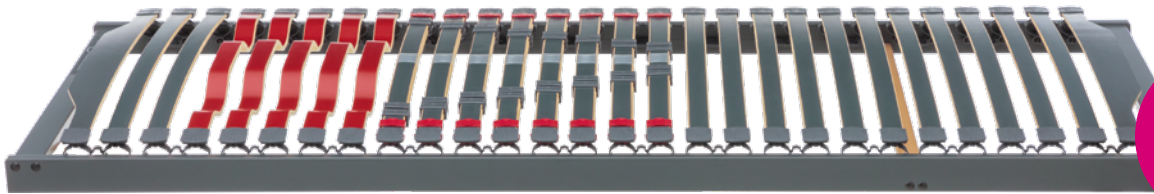

3. RAHMEN VISION N

Sympathica

349,-
ab
299,-